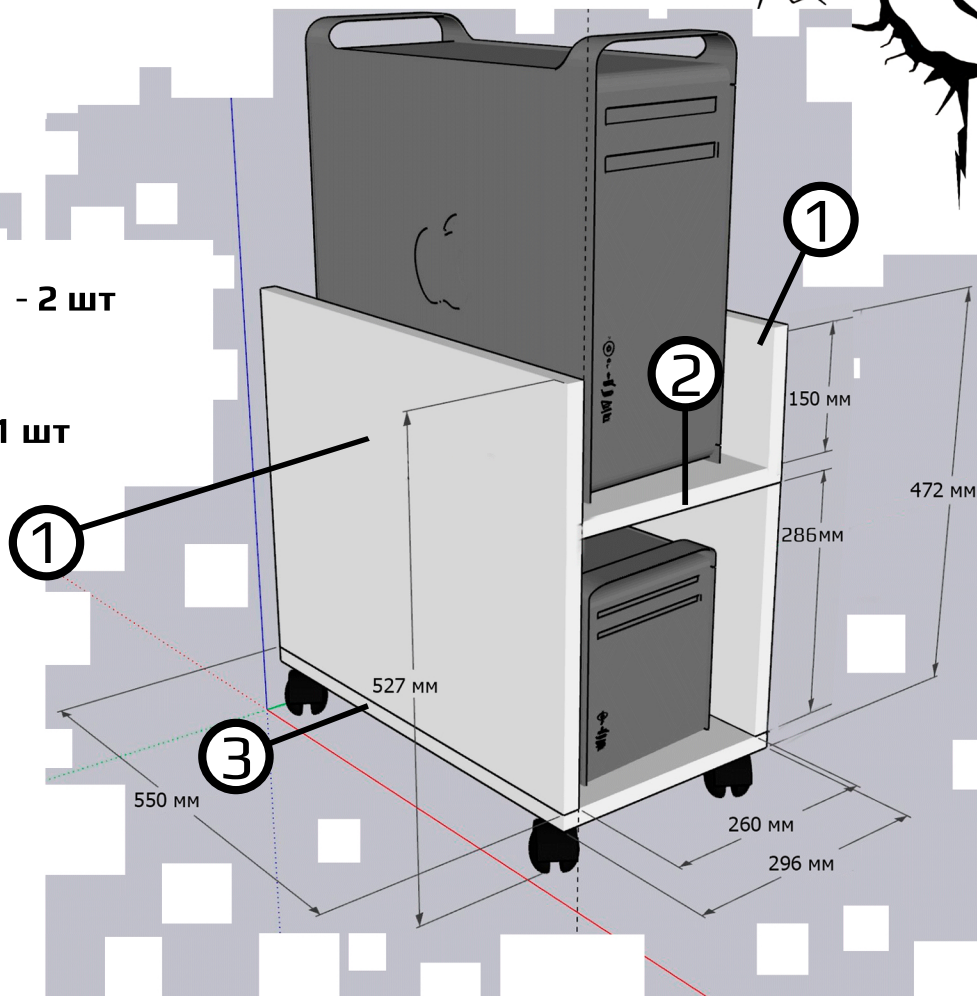

# ПЕРЕЛІК ДЕТАЛЕЙ ТА ФУРНІТУРИ

- 1. Стьїка, лїва/права ZEUS™ Comp-2 (V.3) - 2 шт  
(550 × 454мм)
- 2. Полиця для сист. ZEUS™ Comp-2 (V.3) - 1 шт  
(550 × 260 мм)
- 3. Дно пїдставкї ZEUS™ Comp-2 (V.3) - 1 шт.  
(550 × 296мм)

## 〔 ФУРНІТУРА 〕

Дюбель Twister  
Ексцентрикова  
стяжка  
**4 компл.**

Шкант  
дерев'яний  
**14 шт**

Ролик  
меблевий  
з площадкою  
**4 шт.**

Шуруп  
3,5x16 мм  
**16 шт**

Конфірмат  
**4 шт.**

Заглушка самоклеюча  
на мініфікс  
**4 шт.**